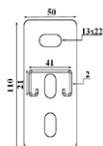

Clim[®]

ACCESSOIRES POUR RAILS

CONSOLES RAIL

	Code			
CPS 41x21	486443	300 mm	160 DaN	2 mm
CPS 41x41	486463	300 mm	500 DaN	2 mm
CPS 41x41	486464	450 mm	310 DaN	2 mm
CPS 41x41	486466	600 mm	200 DaN	2 mm
CPS 41x41	486468	750 mm	180 DaN	2 mm
CPS 41x41	486470	1000 mm	100 DaN	2 mm

CPS
41x21

CPS
41x41

PLAQUES DE VERROUILLAGE

	Code	
P-VER-M8	487401	M8
P-VER-M10	487402	M10

RONDELLES RAIL

	Code	
CWA-M8x40x3	472108	M8 x 40mm x 3 mm
CWA-M10x40x3	472110	M10 x 40mm x 3 mm

ÉCROUS RAIL

	Code	
CCN-M6	472006	Fileté M6
CCN-M8	472008	Fileté M8
CCN-M10	472010	Fileté M10

CHEVILLES LAITON ET ACIER

	Code	
CBA-M6	471506	M6 x 25mm
CBA-M8	471508	M8 x 30mm
CBA-M10	471510	M10 x 40mm
CSA-M6	sur demande	M6
CSA-M8	sur demande	M8
CSA-M10	sur demande	M10

RONDELLES, ÉCROUS, VIS ET BOULONS