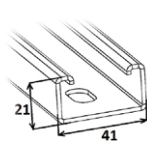

Clim[®]

ACCESSOIRES POUR RAILS

CONSOLES RAIL

	Code			
CPS 41x21	486443	300 mm	160 DaN	2 mm
CPS 41x41	486463	300 mm	500 DaN	2 mm
CPS 41x41	486464	450 mm	310 DaN	2 mm
CPS 41x41	486466	600 mm	200 DaN	2 mm
CPS 41x41	486468	750 mm	180 DaN	2 mm
CPS 41x41	486470	1000 mm	100 DaN	2 mm