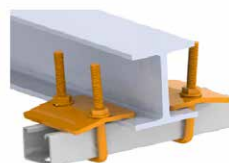

EQ-45-2T

EQ-45-4T

OMÉGAS

	Code
OM 41x21	487440
OM 41x41	487441

OM 41x21

OM 41x41

ATTACHES POUTRES

	Code
ETR M8	487393
ETR M10	487394

CRAMPONS DE SUSPENSION

	Code	Info.	
CTKN8-M8	468108	Fileté M8	120
CTKN10-M10	468110	Fileté M10	250
CTK12-M12	468112	Fileté M12	350
CTKN8-9	468109	Dia. 9mm	120
CTKN10-11	468111	Dia. 11mm	250
CTK12-13	468113	Dia. 13mm	350