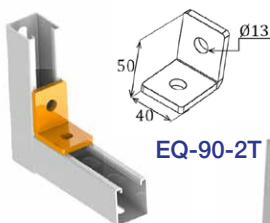

DOUBLES ÉCROUS RAIL

	Code	
VIS-DBL M8x30	472083	M8 x 30 mm
VIS-DBL M8x40	472084	M8 x 40 mm
VIS-DBL M10x30	472103	M10 x 30 mm
VIS-DBL M10x40	472104	M10 x 40 mm

ACCESSOIRES RAILS DE SUPPORTAGE

PIEDS DE RAIL

- Avec plaque d'assemblage prémontée (non présentée sur les images)

	Code
PRV	487101
PRH	487102
L-PRV	487103

PLAQUES D'ASSEMBLAGE

	Code
P-ASB-4T	487424
P-ASB-L-3T	487426
P-ASB-T-4T	487427

MANCHONS DE RACCORDEMENT

	Code
RAC 41x41	487432

ACCESSOIRES RAILS DE SUPPORTAGE

EQUERRES D'ASSEMBLAGE

	Code
EQ-90-2T	487428
EQ-90-4T	487430
EQ-3F	487449
EQ-G-4T	487431
EQ-45-2T	487428
EQ-45-4T	487430

EQ-90-2T

EQ-90-4T

EQ-3F

EQ-G-4T