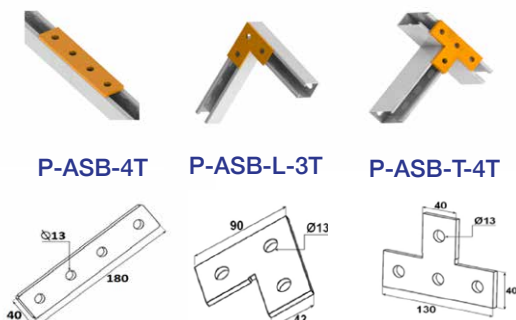

DOUBLES ÉCROUS RAIL

	Code	
VIS-DBL M8x30	472083	M8 x 30 mm
VIS-DBL M8x40	472084	M8 x 40 mm
VIS-DBL M10x30	472103	M10 x 30 mm
VIS-DBL M10x40	472104	M10 x 40 mm

ACCESSOIRES RAILS DE SUPPORTAGE

PIEDS DE RAIL

- Avec plaque d'assemblage prémontée (non présentée sur les images)

	Code
PRV	487101
PRH	487102
L-PRV	487103

PLAQUES D'ASSEMBLAGE

	Code
P-ASB-4T	487424
P-ASB-L-3T	487426
P-ASB-T-4T	487427

MANCHONS DE RACCORDEMENT