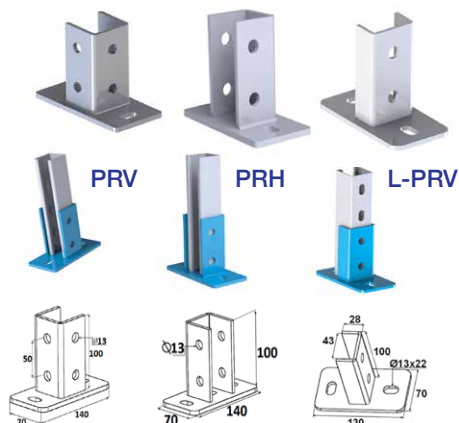

DOUBLES ÉCROUS RAIL

	Code	
VIS-DBL M8x30	472083	M8 x 30 mm
VIS-DBL M8x40	472084	M8 x 40 mm
VIS-DBL M10x30	472103	M10 x 30 mm
VIS-DBL M10x40	472104	M10 x 40 mm

ACCESSOIRES RAILS DE SUPPORTAGE

PIEDS DE RAIL

- Avec plaque d'assemblage prémontée (non présentée sur les images)

	Code
PRV	487101
PRH	487102
L-PRV	487103

PLAQUES D'ASSEMBLAGE

	Code
P-ASB-4T	487424
P-ASB-L-3T	487426
P-ASB-T-4T	487427

MANCHONS DE RACCORDEMENT