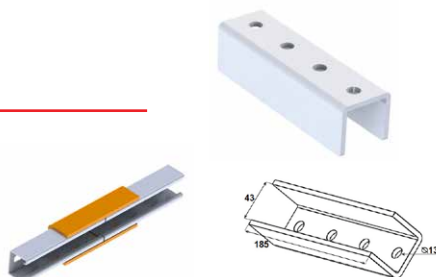

DOUBLES ÉCROUS RAIL

	Code	
VIS-DBL M8x30	472083	M8 x 30 mm
VIS-DBL M8x40	472084	M8 x 40 mm
VIS-DBL M10x30	472103	M10 x 30 mm
VIS-DBL M10x40	472104	M10 x 40 mm

ACCESSOIRES RAILS DE SUPPORTAGE

PIEDS DE RAIL

- Avec plaque d'assemblage prémontée (non présentée sur les images)

	Code
PRV	487101
PRH	487102
L-PRV	487103

PLAQUES D'ASSEMBLAGE

	Code
P-ASB-4T	487424
P-ASB-L-3T	487426
P-ASB-T-4T	487427

MANCHONS DE RACCORDEMENT

	Code
RAC 41x41	487432

ACCESSOIRES RAILS DE SUPPORTAGE

EQUERRES D'ASSEMBLAGE

	Code
EQ-90-2T	487428
EQ-90-4T	487430
EQ-3F	487449
EQ-G-4T	487431
EQ-45-2T	487428
EQ-45-4T	487430

EQ-90-2T

EQ-90-4T

EQ-3F

EQ-G-4T