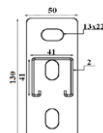

Clim[®]

ACCESSOIRES POUR RAILS

CONSOLES RAIL

	Code			
CPS 41x21	486443	300 mm	160 DaN	2 mm
CPS 41x41	486463	300 mm	500 DaN	2 mm
CPS 41x41	486464	450 mm	310 DaN	2 mm
CPS 41x41	486466	600 mm	200 DaN	2 mm
CPS 41x41	486468	750 mm	180 DaN	2 mm
CPS 41x41	486470	1000 mm	100 DaN	2 mm

CPS
41x21

CPS
41x41

PLAQUES DE VERROUILLAGE

	Code	
P-VER-M8	487401	M8
P-VER-M10	487402	M10

RONDELLES RAIL

	Code	
CWA-M8x40x3	472108	M8 x 40mm x 3 mm
CWA-M10x40x3	472110	M10 x 40mm x 3 mm

ÉCROUS RAIL

	Code	
CCN-M6	472006	Fileté M6
CCN-M8	472008	Fileté M8
CCN-M10	472010	Fileté M10

CHEVILLES LAITON ET ACIER

	Code	
CBA-M6	471506	M6 x 25mm
CBA-M8	471508	M8 x 30mm
CBA-M10	471510	M10 x 40mm
CSA-M6	sur demande	M6
CSA-M8	sur demande	M8
CSA-M10	sur demande	M10

RONDELLES, ÉCROUS, VIS ET BOULONS