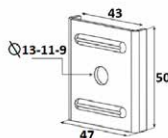

CPS
41x21

CPS
41x41

PLAQUES DE VERROUILLAGE

	Code	
P-VER-M8	487401	M8
P-VER-M10	487402	M10

RONDELLES RAIL

	Code	
CWA-M8x40x3	472108	M8 x 40mm x 3 mm
CWA-M10x40x3	472110	M10 x 40mm x 3 mm

ÉCROUS RAIL

	Code	
CCN-M6	472006	Fileté M6
CCN-M8	472008	Fileté M8
CCN-M10	472010	Fileté M10