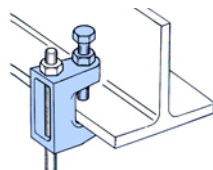

EQ-45-2T

EQ-45-4T

OMÉGAS

	Code
OM 41x21	487440
OM 41x41	487441

OM 41x21

OM 41x41

ATTACHES POUTRES

	Code
ETR M8	487393
ETR M10	487394

CRAMPONS DE SUSPENSION

	Code	Info.	
CTKN8-M8	468108	Fileté M8	120
CTKN10-M10	468110	Fileté M10	250
CTK12-M12	468112	Fileté M12	350
CTKN8-9	468109	Dia. 9mm	120
CTKN10-11	468111	Dia. 11mm	250
CTK12-13	468113	Dia. 13mm	350